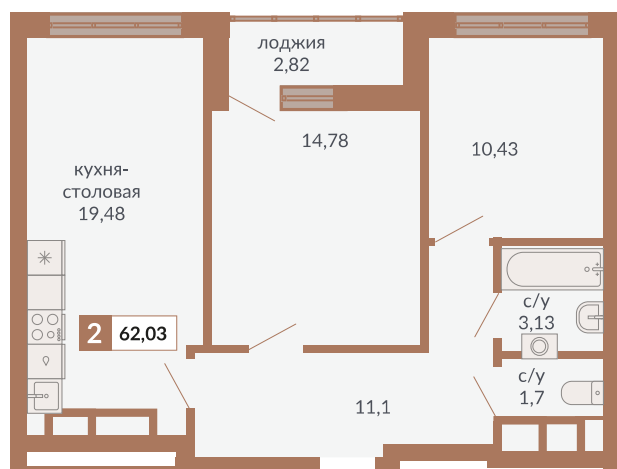

ул. Краснокамская

ул. Кизеловская

Двор

ул. Плотников

Секция 1Д. Этаж 28-30

962

Номер квартиры

Двухкомнатная квартира

Тип

62,03 м²

Площадь

29

Этаж

1Д

Секция

12 009 008 руб.